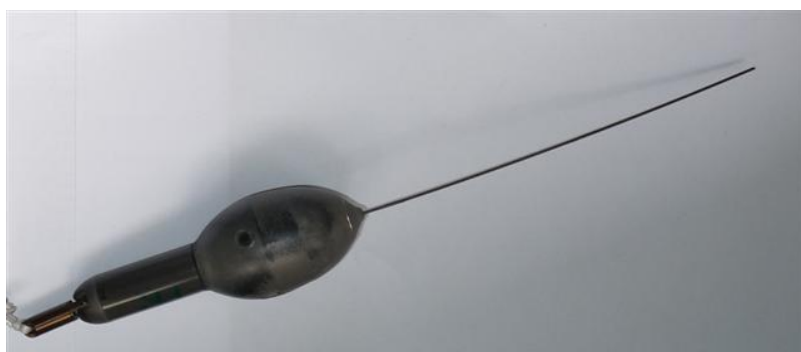

Gervitunglafiskmerki og notkun þeirra

Gervitunglamerki sem notuð eru á fisk eru á ýmsan hátt sambærileg við gervitunglamerki sem notuð hafa verið á hvali og fleiri sjávarspendýr sem dvelja reglubundið í yfirborði sjávar. Gögnin frá gervitunglafiskmerkjunum skila sér hinsvegar á þann hátt að merkin losa sig frá fiskunum á fyrirfram ákveðnum tíma og fljóta upp í yfirborð þar sem þau geta fyrst náð sambandi við gervitungl. Þetta er gerlegt þar sem fiskarnir draga merkin, þ.e.a.s. taumur tengir festingarlið merkis við festingu í baki fisksins og á tilteknum tíma losar festingarliðurinn sig frá taumnum.

□ □

Myndin sýnir gervitunglamerki.

Það samanstendur af flothylki merkisins sem inniheldur rafeinda-búnaðinn og loftneti sem stendur upp úr því og nýtist við gagnasendingar í yfirborði eftir að merkið hefur losnað frá fiskinum. Niður af merkinu gengur festingarliðurinn sem rofnar á fyrirfram ákveðnum tíma eða við skilgreindar aðstæður.

Merkin mæla hegðun fiskanna og þætti í umhverfi þeirra

Flestar gerðir gervitunglamerkjanna eru einnig búnar virkni mælimerkja, þ.e.a.s. að mæla og skrá á fyrirfram ákveðnum tímafresti í minni sitt gögn yfir þá mæliþætti sem við sögu koma, sem eru fiskdýpið (þrýstingurinn), sjávarhiti og gjarnan einnig ljósmagn og/eða jarðsegulsvið. Erlent heiti merkjanna, (pop-up satellite archival tags = PSATs), dregur nafn sitt af helstu eiginleikum þeirra en hér verður talað um þau sem gervitunglamerki enda þótt nafngiftin gervitunglafiskmerki sé einnig kynnt til sögunnar og notað. Gervitunglafiskmerki er heiti sem vissulega nær betur yfir notkunareiginleika þeirra merkja sem grundvalla notkun sína á losunarbúnaði og flothæfni sem skilar þeim upp í yfirborð. Notkun þess heitis er þó óþörf nema þegar í senn er verið að ræða merki þeirrar gerðar og hefðbundin gervitunglamerki sem ekki þurfa sjálf að hafa fyrir því að koma sér í yfirborð sjávar.