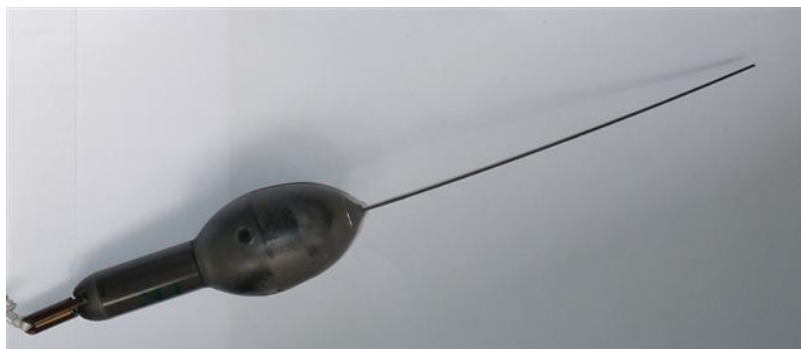

There are no translations available.

Gervitunglafiskmerki og notkun þeirra

Gervitunglamerki sem notuð eru á fisk eru á ýmsan hátt sambærileg við gervitunglamerki sem notuð hafa verið á hvali og fleiri sjávarspendýr sem dvelja reglubundið í yfirborði sjávar. Gögnin frá gervitunglafiskmerkjunum skila sér hinsvegar á þann hátt að merkin losa sig frá fiskunum á fyrirfram ákveðnum tíma og fljóta upp í yfirborð þar sem þau geta fyrst náð sambandi við gervitungl. Þetta er gerlegt þar sem fiskarnir draga merkin, þ.e.a.s. taumur tengir festingarlið merkis við festingu í baki fisksins og á tilteknum tíma losar festingarliðurinn sig frá taumnum.

□ □

Myndin sýnir gervitunglamerki.

Það samanstendur af flothylki merkisins sem inniheldur rafeinda-búnaðinn og loftneti sem stendur upp úr því og nýtist við gagnasendingar í yfirborði eftir að merkið hefur losnað frá fiskinum. Niður af merkinu gengur festingarliðurinn sem rofnar á fyrirfram ákveðnum tíma eða við skilgreindar aðstæður.

Merkin mæla hegðun fiskanna og þætti í umhverfi þeirra

Flestar gerðir gervitunglamerkjanna eru einnig búnar virkni mælimerkja, þ.e.a.s. að mæla og skrá á fyrirfram ákveðnum tímafresti í minni sitt gögn yfir þá mæliþætti sem við sögu koma, sem eru fiskdýpið (þrýstingurinn), sjávarhiti og gjarnan einnig ljósmagn og/eða jarðsegulsvið. Erlent heiti merkjanna, (pop-up satellite archival tags = PSATs), dregur nafn sitt af helstu eiginleikum þeirra en hér verður talað um þau sem gervitunglamerki enda þótt nafngiftin gervitunglafiskmerki sé einnig kynnt til sögunnar og notað. Gervitunglafiskmerki er heiti sem vissulega nær betur yfir notkunareiginleika þeirra merkja sem grundvalla notkun sína á losunarbúnaði og flothæfni sem skilar þeim upp í yfirborð. Notkun þess heitis er þó óþörf nema þegar í senn er verið að ræða merki þeirrar gerðar og hefðbundin gervitunglamerki sem ekki þurfa sjálf að hafa fyrir því að koma sér í yfirborð sjávar.